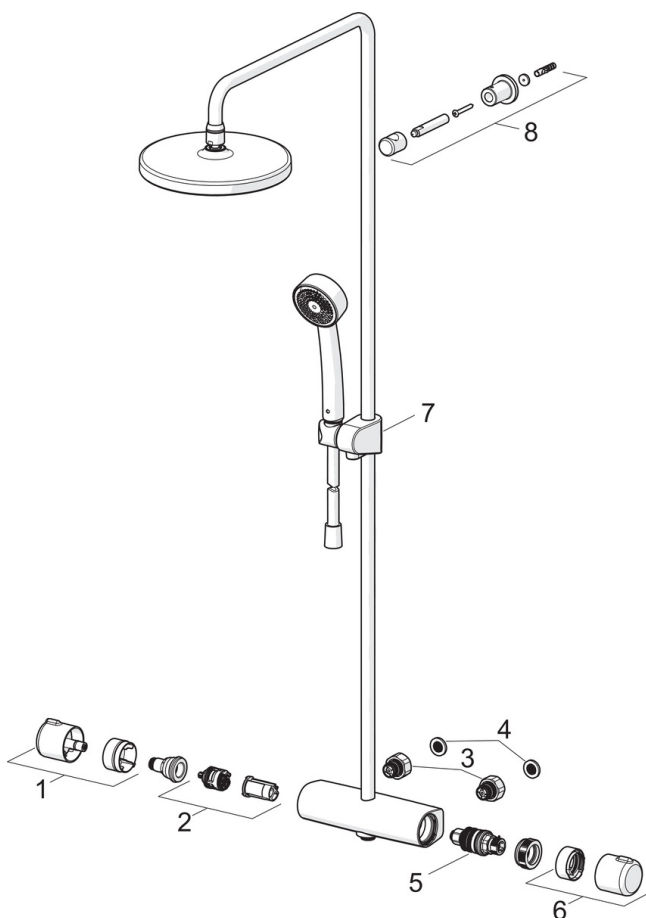

EAN: 6414150100802
static.oras.com/7402C

- Dusjløsninger
- Termostat
- Veggmontert
- Forkrommet
- Temperaturreguleringshendel, Mengdehendel
- Dreibar omkaster, Integriert i mengderatt
- Hånddusj, Veggstang, Takdusj, Veggbrakett justerbar, Dusjslange (1750 mm), Avstandsklosser veggfeste, Kulefeste, Anti-kalk teknologi
- Intens - forfriskende vannstråle
- Sikkerhetssperre mot skålding ved 38°C, Varmebeskyttende krandedsel
- Keramisk overdel, Termostat-kassett, Tilbakeslagsventil, Smussfilter
- Direkte tilkobling, Innvendige gjenger
- Kan forkortes på lengden
- Uten koblinger
- 1-spray

Teknisk data

Tekniske egenskaper

Materiale **brass**

Godkjenninger og Erklæringer

KIWA SE **1664**

Reserve deler

SP7401

	Navn	Kode	NRF
01	Mengderatt	602452V	4205211
02	Omkasterkassett	601278V	4202965
03	Kombinere	602438/2	4205407
04	Smussfilter, G3/4, DN20	178375V	4204472
05	Termostatstyrt reguleringskassett	178780V	4204922
06	Temperaturreguleringsgrep	602431V	4205148
07	Glider for dusjstang	601189V	4203055
08	Dusjrørholder	1001314V	4205395