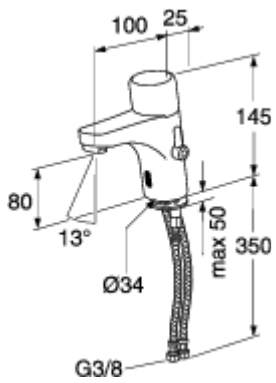

PRODUKTBLAD

MÅLESKISSE