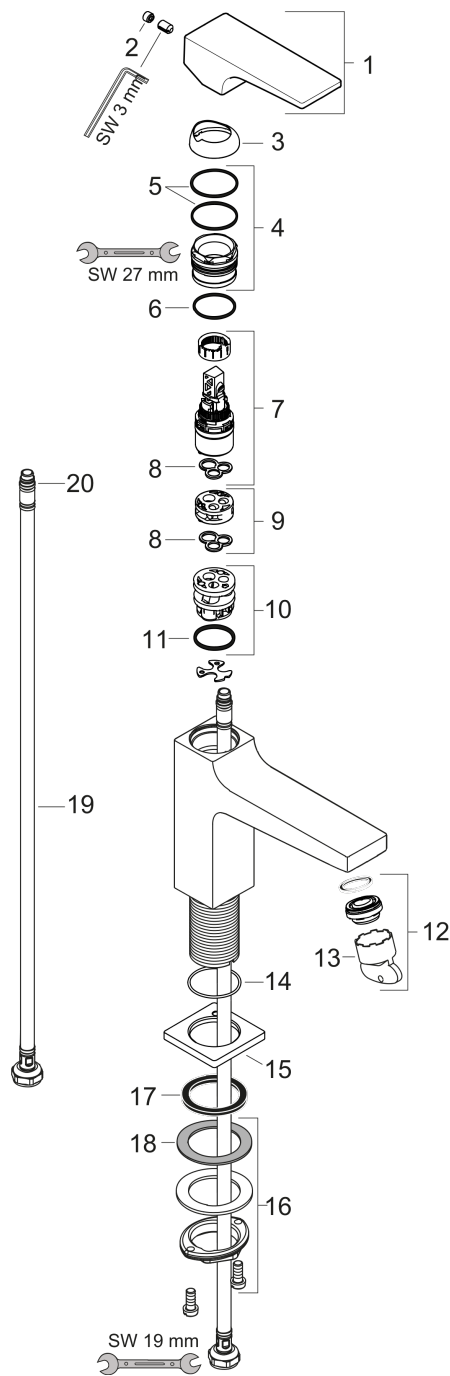

Metropol

1-greps servantarmatur 110 med Push-Open bunnventil

Overflater: krom Art. nr. : 32507000

Beskrivelse

Informasjon

- ComfortZone 110
- overheng 135 mm
- normal stråle
- gjennomstrømningsmengde: 5 l/min
- keramisk innmat
- innstillbar temperaturbegrensning
- push open avløpsventil G 1 ¼
- passer til gass gjennomstrømningsvarmer

1-greps servantarmatur 110 med Push-Open bunnventil

Overflater: krom Art. nr. : 32507000

Eksplosjonstegning

Produksjonsår: >01/17

Metropol**1-greps servantarmatur 110 med Push-Open bunnventil**

Overflater: krom Art. nr. : 32507000

**Reservedelsliste**

Produksjonsår: >01/17

Pos.	Beskrivelse	Art. nr.	PC	PU
1	handle	92995000	-	1
2	screw cover	95704000	-	1
3	flange	92625000	-	1
4	nut	92689000	-	1
5	O-ring 27x1,5	92527000	-	1
6	O-ring 25x1,5	98146000	-	1
7	cartridge, assy	97685000	-	1
8	seal	98865000	-	1
9	adapter for cartridge	92628000	-	1
10	adapter for cartridge	98866000	-	1
11	O-ring 23x2	98398000	-	1
12	aerator M24x1 (5 l/min)	92996000	-	1
13	service tool	95661000	-	1
14	O-ring 32x1,5	92936000	-	1
15	escutcheon	93048000	-	1
16	fixing set (Ø 32)	13961000	-	1
17	flat seal	98749000	-	1
18	lever collar	97548000	-	1
19	connection hose 600 mm M8x0,75 G3/8	96556000	-	1
20	O-ring 6,6x1,6	93019000	-	1
21	sealing set	95581000	-	1
a	push-open waste set	50100000	-	1
b	fixation extension 35 mm	13898000	-	1