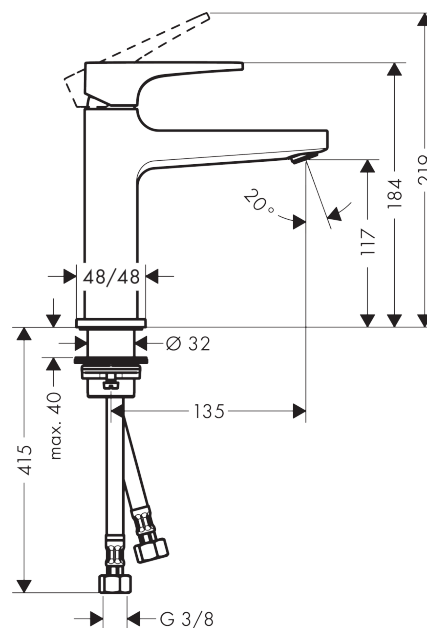

Måltegning