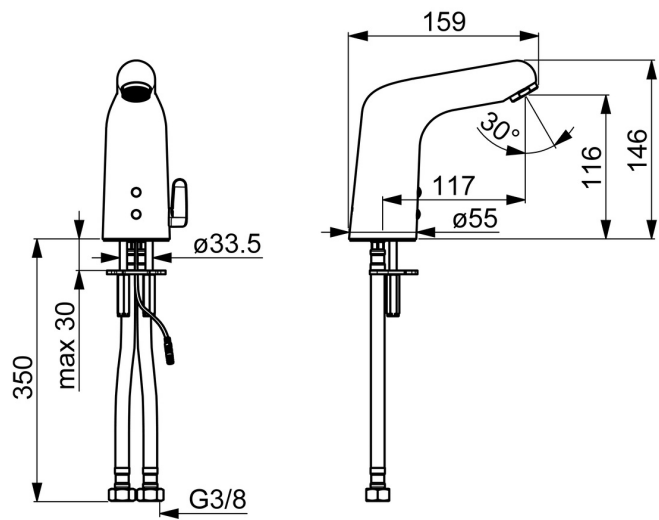

Reserve deler

SP5521F

Navn	Kode	NRF
01 Strålesamler, M24x1 STD HC, 6 l/min, Laminar	602670V	4205227
02 Sensor, 6/9/12 V, Bluetooth	1001424V	4205256
03 Magnetventil, komplett, 6 V	199206V	4204494
04 Membran m/støttering Utgått	199205V	4204493
04 Membran for pilotventil	1006500V	
05 Temperaturreguleringsdel, lead-free	1000539V	4205394
06 Kranfeste, komplett	158697	4204524
07 Tilbakeslagsventil	601077V	4205165
08 Smussfilter	199257/2	4204497
09 Temperaturreguleringsgrep	1002424V	4205304
10 Sperrehylse	601061V	4202926