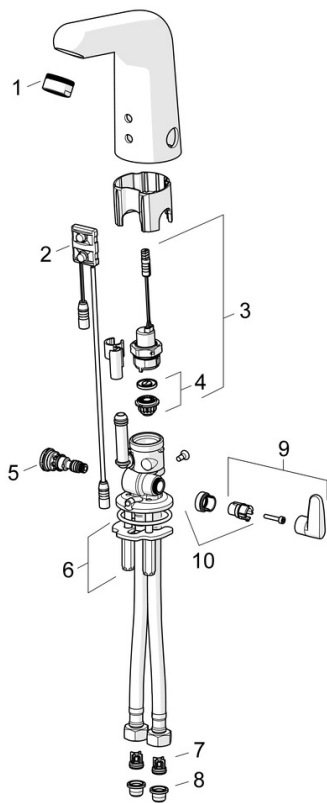

Nettstrøm 9 V eller 12 V. Elektrisk tilkobling 9 V med en omformer for stikkontakt eller 12 V via en separat omformer.

Strømalternativene er ikke inkludert i produktet.

- HealthCare
- Berøringsfri, Separat omformer, Bluetooth®
- Benkemontert
- Forkrommet
- Fast tut, Støpt tut
- Laminær strålesamler uten innblanding av luft
- Temperaturreguleringshendel
- Justerbar varmtvannsbegrenser (ettermonterbar)
- Smussfilter, Mixing valve, Tilbakeslagsventil
- Infrarød autofokus sensor, Magnetventil
- Fleksible slanger, Spesial overflate for hygieniske krav
- DZR messing, Lavt blyinnhold <0.3 %, Vannrør uten nikkel, Desinfeksjonssikker i korte perioder, Justerbare innstillinger via App (Bluetooth)
- Uten oppløftventil, Uten oppløftstang
- Electrical connection 12 V via a separate power supply (e.g. Oras No. 199275/199550).

Teknisk data

Flow attributter

Vannmengde ved 300 kPa (med vannmengdebegrenser)	0.1 l/s
Trykktap (0.1 l/s)	200 kPa

Tekniske egenskaper

Varmtvannsforsyning	max. +70°C
Arbeidstrykk	100 - 1000 kPa
Tilkoblingsstørrelse	G3/8
Projeksjon	117 mm
Tilbakeslagssikring (EN1717)	AA
Materiale	brass

Bestemmelser

EU Directive	C € 2014/53/EU, 2011/65/EU
EN Standard	EN 15091
Støyklasse	I (ISO 3822) Oras lab.
Tetthetsklasse	IP 55

Godkjenninger og Erklæringer

KIWA SE	1589
---------	-------------

Reserve deler

SP5521F

Navn	Kode	NRF
01 Strålesamler, M24x1 STD HC, 6 l/min, Laminar	602670V	4205227
02 Sensor, 6/9/12 V, Bluetooth	1001424V	4205256
03 Magnetventil, komplett, 6 V	199206V	4204494
04 Membran m/støttering Utgått	199205V	4204493
04 Membran for pilotventil	1006500V	
05 Temperaturreguleringsdel, lead-free	1000539V	4205394
06 Kranfeste, komplett	158697	4204524
07 Tilbakeslagsventil	601077V	4205165
08 Smussfilter	199257/2	4204497
09 Temperaturreguleringsgrep	1002424V	4205304
10 Sperrehylse	601061V	4202926