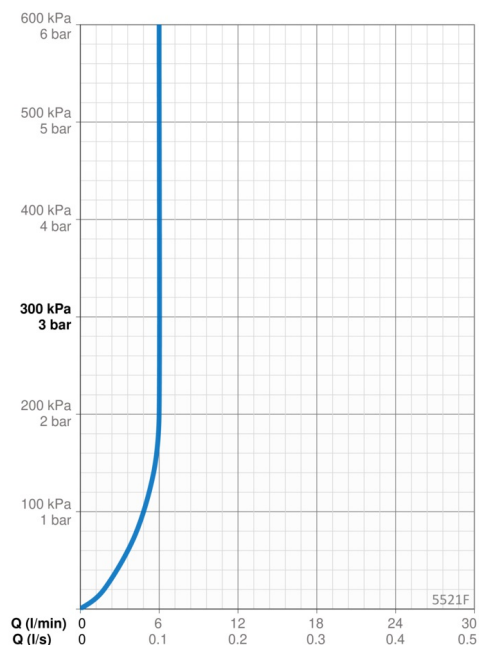

Godkjenninger og Erklæringer

KIWA SE	1589