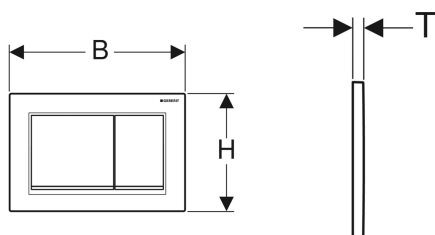

Geberit betjeningsplate Omega30, for dobbeltskyl

Eksempelbilde

Bruksformål

- For aktivering av skyl ved Geberit Omega innbyggingssystemer

Egenskaper

- Topp-/frontbetjening

Leveranseomfang

- Monteringsramme
- 2 avstandsbolter

- Lydisolerte trykkstag, verktøyfri rask montering

Tekniske data

Betjeningskraft | < 20 N

- 2 trykkstag
- Monteringsmaterieill

Art. nr.	NRF nr.	Farge / overflate	Materiale	B	H	T
115.080.KH.1	6166056	Plate og knapper: blankforkrommet Designstriper: matt forkrommet	Plast	21.2 cm	14.2 cm	1 cm
115.080.KJ.1	6166057	Plate og knapper: hvit Designstriper: blankforkrommet	Plast	21.2 cm	14.2 cm	1 cm
115.080.KK.1	6166058	Plate og knapper: hvit Designstriper: forgyllet	Plast	21.2 cm	14.2 cm	1 cm
115.080.KL.1	6166059	Plate: hvit Knapper og designstriper: matt forkrommet	Plast	21.2 cm	14.2 cm	1 cm
115.080.KM.1	6166061	Plate og knapper: svart Designstriper: blankforkrommet	Plast	21.2 cm	14.2 cm	1 cm
115.080.KN.1	6166062	Plate og knapper: matt forkrommet Designstriper: blankforkrommet	Plast	21.2 cm	14.2 cm	1 cm
115.080.JQ.1	6166209	Plate og knapper: matt krom lakkert, easy-to-clean-belegg Designstriper: blankforkrommet	Plast	21.2 cm	14.2 cm	1 cm Ny