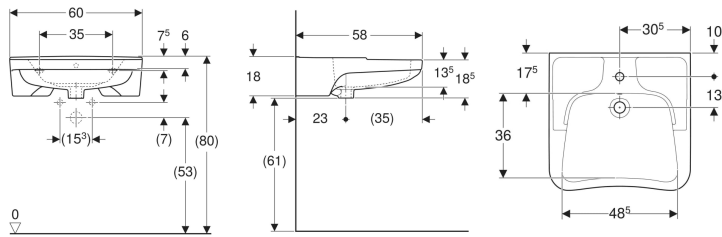

Porsgrund Care servant, universell utforming

Eksempelbilde

Bruksformål

- Utviklet for rullestolbrukere
- Egner seg for universell utforming

Egenskaper

- Rektangulær

Leveringsomfang

- Servant
- Monteringsmaterieell

- Ergonomisk utformet front
- Ergonomisk utformet armstøtter

Tekniske data

Materiale | Porselen

Art. nr.	NRF nr.	Farge / ove rflate	Kranh ull	Over løp	Oppbevarings område	B	H	T	kr/stk Ekskl. mva.	kr/stk Inkl. mva.
1110701301	6000345	Hvit	Midten	Synlig	Bak	60 cm	18 cm	58 cm	5.825	7.281